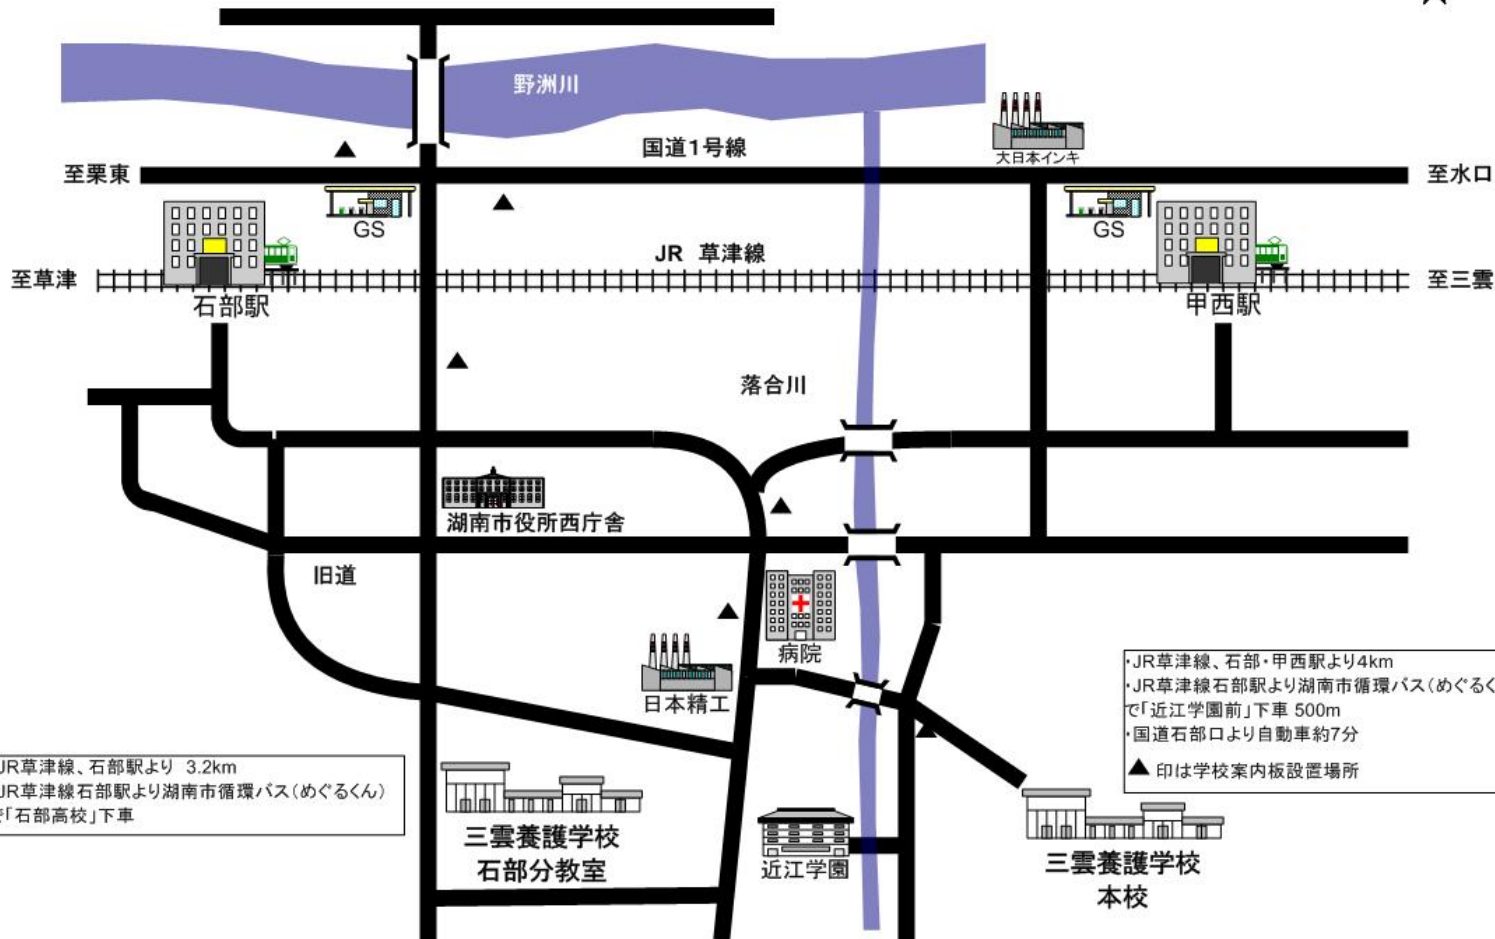

# 三雲養護学校案内図

・JR草津線、石部駅より 3.2km  
・JR草津線石部駅より湖南市循環バス(めぐるくん)で「石部高校」下車

・JR草津線、石部・甲西駅より4km  
・JR草津線石部駅より湖南市循環バス(めぐるくん)で「近江学園前」下車 500m  
・国道石部口より自動車約7分  
▲印は学校案内板設置場所